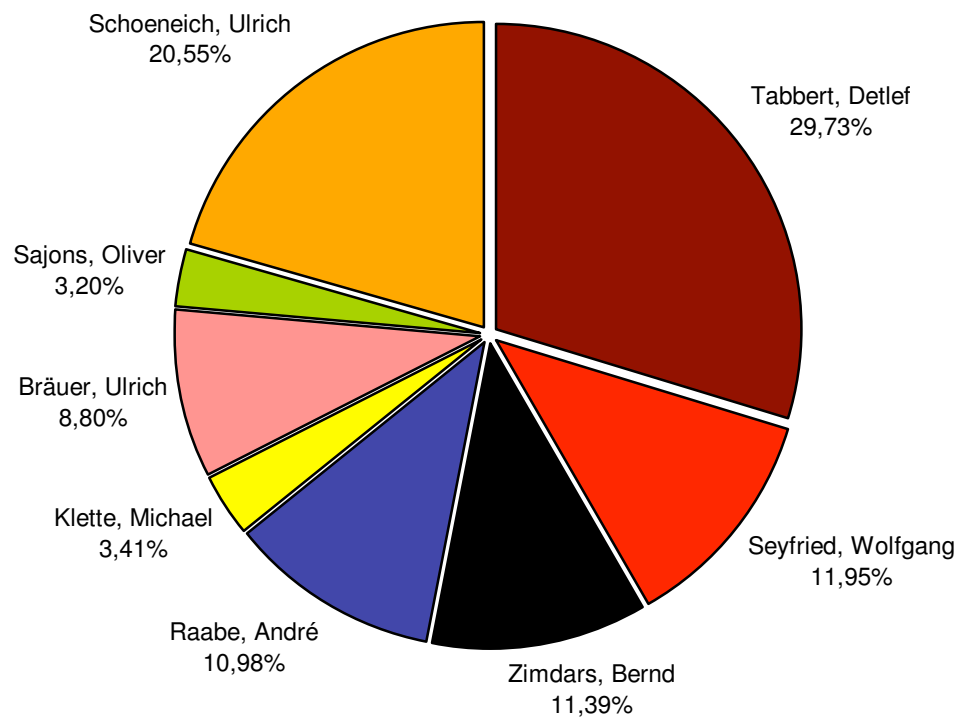

Auswertung der Wahl zum Hauptamtlichen Bürgermeister der Stadt Templin vom 28.02.2010

Stimmverteilung			
Name	gült. Stimmen	Rang	Prozent
Tabbert, Detlef	2.261	1	29,73%
Seyfried, Wolfgang	909	3	11,95%
Zimdars, Bernd	866	4	11,39%
Raabe, André	835	5	10,98%
Klette, Michael	259	7	3,41%
Bräuer, Ulrich	669	6	8,80%
Sajons, Oliver	243	8	3,20%
Schoeneich, Ulrich	1.563	2	20,55%
Summe	7.605		100,00%

Wahlberechtigte	14.175
Wähler	7.649
Wahlbeteiligung	53,96%

Stand per
28.02.2010 19:31